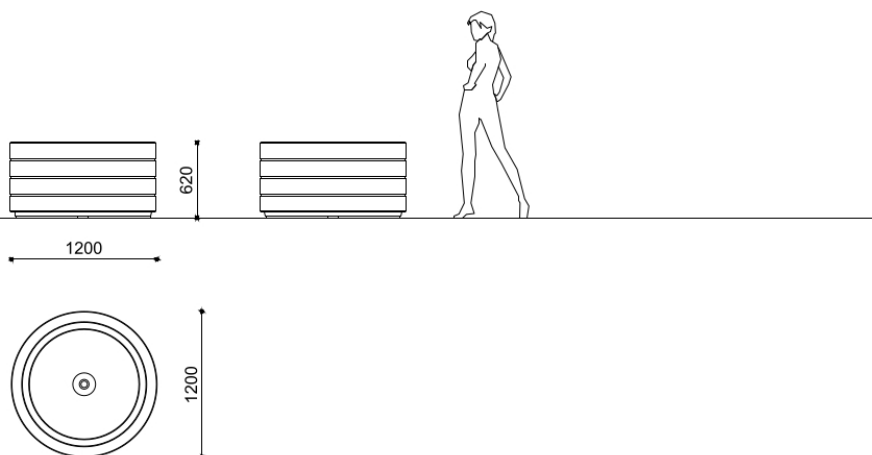

metalco.it
info@metalco.it